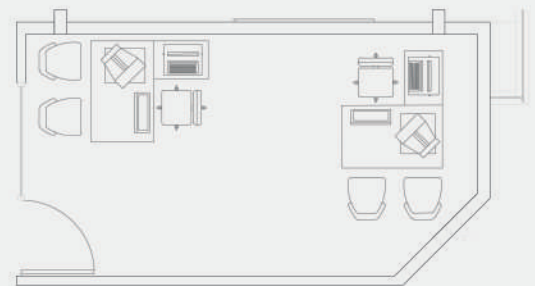

OFICINA EJECUTIVA 6-10 (16.02 m2)

La renta mensual de este espacio incluye los siguientes servicios:

- ✓ Oficina privada amueblada con capacidad de hasta 4 personas
- ✓ Sala de juntas, 6 eventos de 50 minutos
- ✓ Acceso de 1 persona a espacios de co-working y autoservicio de cafetería
- ✓ Estacionamiento, 1 cajón privado

- ✓ Recepción de visitas
- ✓ Recepción de mensajería
- ✓ Impresiones con costo
- ✓ Domicilio comercial
- ✓ Línea telefónica (con número de extensión)
- ✓ Internet inalámbrico
- ✓ Servicios de limpieza (una vez al día)
- ✓ Servicios sanitarios
- ✓ Seguridad con circuito cerrado

Membresía Mensual de **$ 8,025 + IVA**